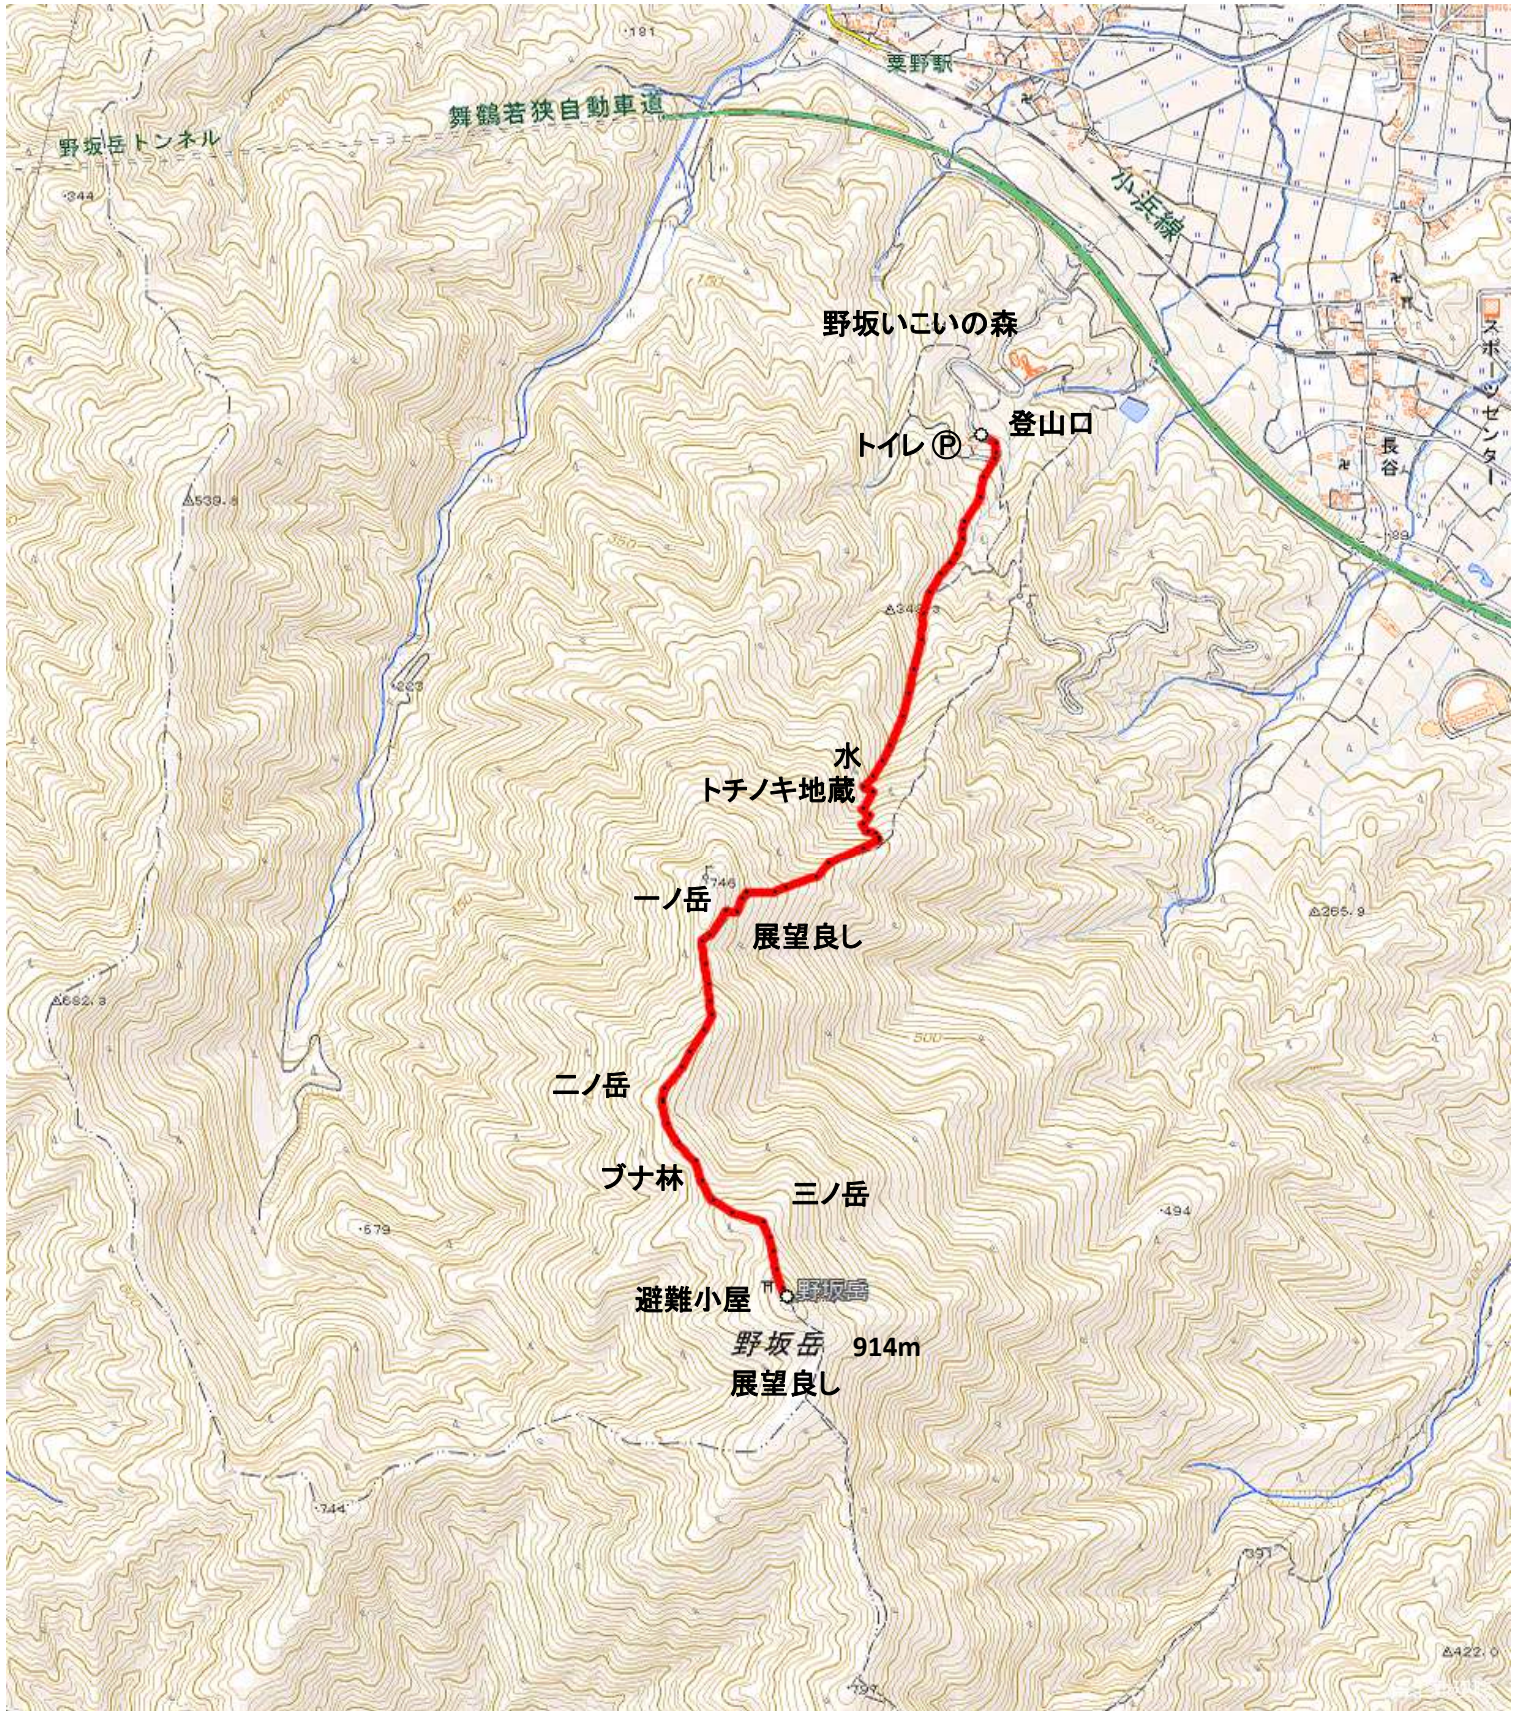

野坂岳914m登山地図

標準タイム 登山口 - (40分) - トチノキ地蔵 - (40分) - 一ノ岳 - (50分) - 野坂岳頂上